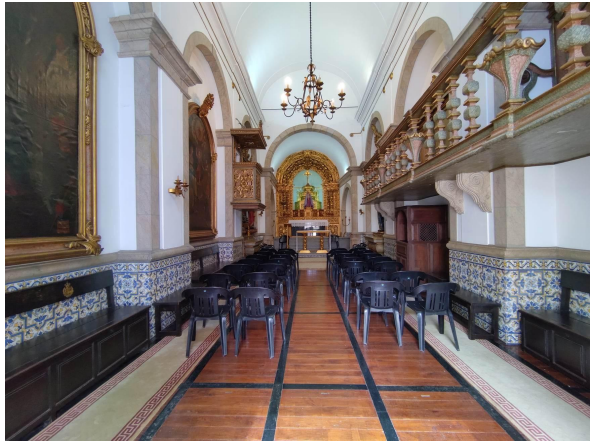

Igreja da Misericórdia de Monchique

Mapa/map: <https://goo.gl/maps/Wv2jLf4BNB8E3duY9>

[PT] O edifício da Igreja da Misericórdia de Monchique está situado no centro da vila de Monchique e foi construído em data desconhecida, provavelmente antes do Século XVII. No seu interior, destaca-se principalmente a talha no altar, no púlpito e no baldaquino, duas telas de grandes dimensões do Século XVIII, os painéis que eram levados nas procissões, e uma imagem de São Francisco do Século XVIII. Existe igualmente uma tribuna para os mesários, que está adornada com marmoreado em tons polícronos.